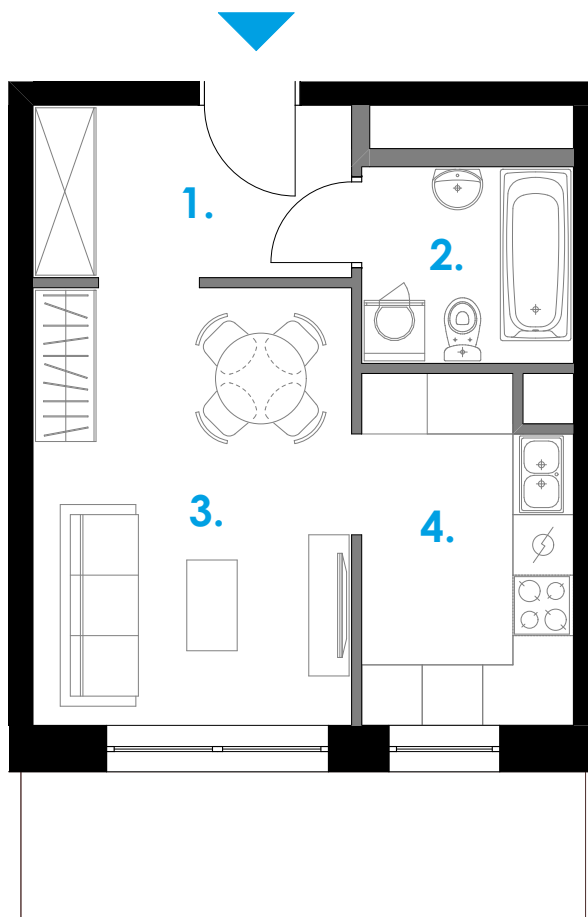

WIDZEWSKIE
TOWARZYSTWO
BUDOWNICTWA
SPOŁECZNEGO
Sp. z o.o.

WYSOKA 30

RZUT MIESZKANIA
SKALA: 1:75

ZESTAWIENIE POWIERZCHNI:

1. HOL	5,40 m ²
2. ŁAZIENKA	4,10 m ²
3. SALON	13,91 m ²
4. ANEKS KUCHENNY	6,97 m ²
SUMA:	30,38 m ²

TARAS 7,70 m²

**MIESZKANIE NR 32.
PIĘTRO 1.**