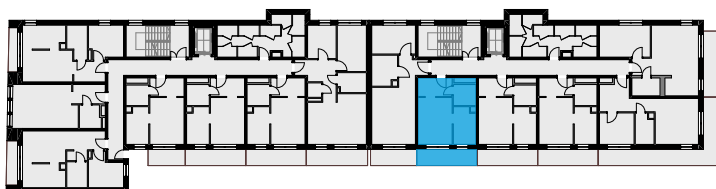

WIDZEWSKIE
TOWARZYSTWO
BUDOWNICTWA
SPOŁECZNEGO
Sp. z o.o.

WYSOKA 30

RZUT MIESZKANIA
SKALA: 1:75

ZESTAWIENIE POWIERZCHNI:

1. HOL	5,40 m ²
2. ŁAZIENKA	4,10 m ²
3. SALON	13,91 m ²
4. ANEKS KUCHENNY	6,97 m ²
SUMA:	30,38 m ²

TARAS 7,70 m²

**MIESZKANIE NR 32.
PIĘTRO 1.**